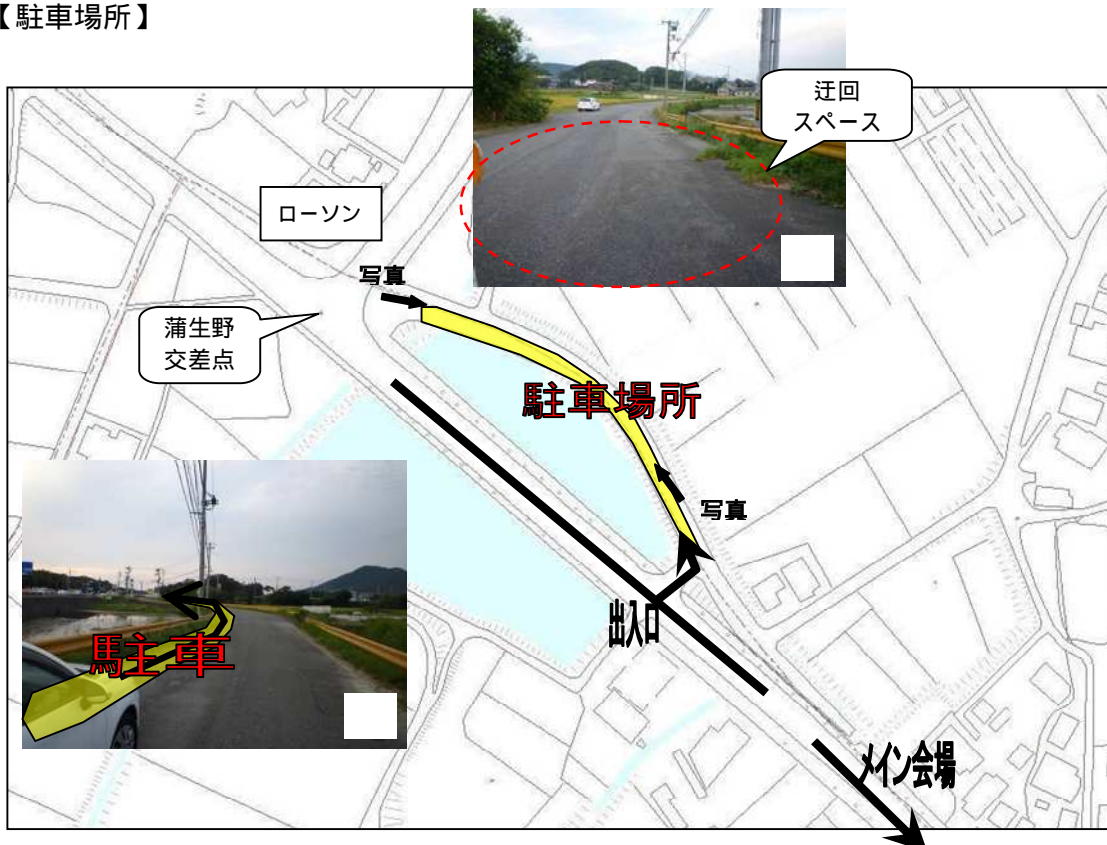

【蒲生野交差点傍駐車場 位置図及び進入口】

- ・ 県道安岡港長府線（長安線）から進入。
- ・ 進入後、左手。右手側は駐車不可。

【駐車場所】

- ・ 駐車可能台数：20 数台程度。
- ・ 出入口付近に看板、道路上に突起物がありますので、ご注意ください。
- ・ 駐車は出入口から向かって左側（ため池側）に縦列駐車をお願いします。（向かって右側に通行スペースを確保する。）
- ・ 一番奥に、自動車をUターンできるスペースがあります。